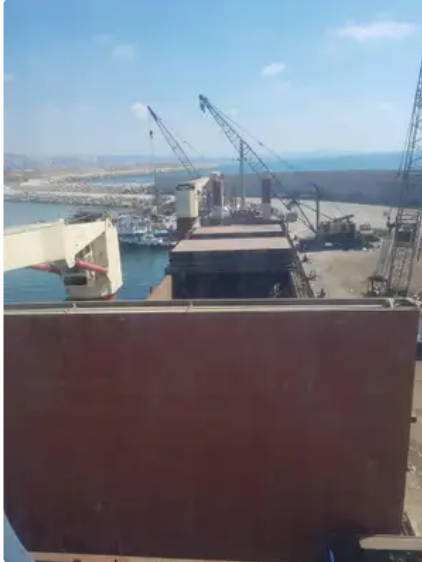

## Pembawa akeh

ID kapal	5529
kategori	<a href="#">Pembawa akeh</a>
Taun mbangun	1991
Kapal ditambahake tanggal	2022-01-10
Ditambahake dening	<a href="#">MOTIF Marine</a>