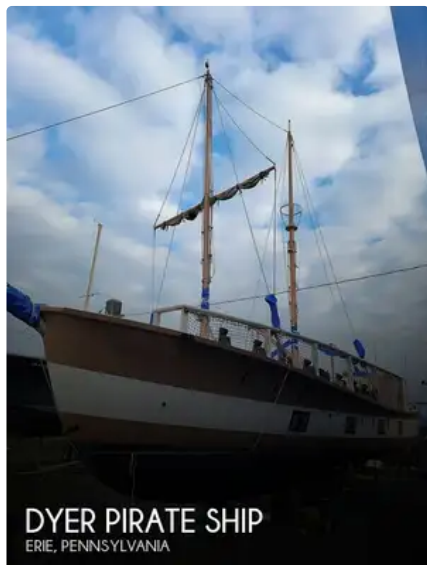

id 5533

kapal pesiar

ID kapal	5533
kategori	kapal pesiar
Taun mbangun	1966
Rega	\$94,500
Kapal ditambahake tanggal	2022-01-10
Ditambahake dening	POP Yachts

Ukuran kapal

Length overall (LOA), m 40

Informasi Tambahan