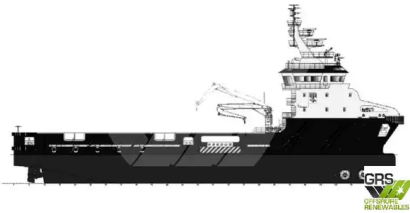

id 5682

Kapal pasokan

[6 sasi kanggo LENGKAP // 80m / DP 2 Kapal Pasokan Platform kanggo Didol / #1084783](#)

ID kapal	5682
kategori	Kapal pasokan
Taun mbangun	2021
Gendéra	Liberia
Rega	\$7,500,000
Kapal ditambahake tanggal	2022-02-22
Ditambahake dening	GRS.OFFSHORE RENEWABLES

Bobot sing diukur

DWT	3
-----	---

Ukuran kapal

Length overall (LOA), m	79.96
ambane, m	6
Draf kapal, m	5.6

Informasi Tambahan

Self-propelled	
Dek	1

Kapal sing padha	Nuduhake kapal sing padha
Panyuwunan	Panjaluk tuku sing cocog
e-mail	Kirim E-mail