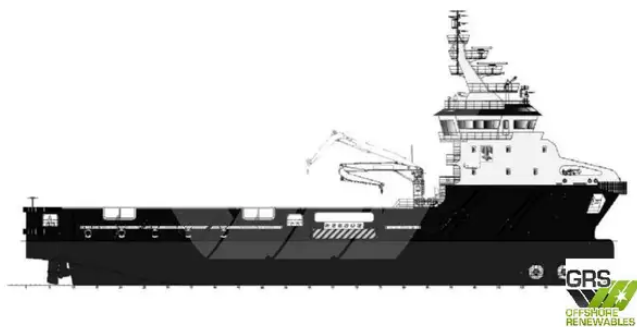

id 5682

Kapal pasokan

[6 sasi kanggo LENGKAP // 80m / DP 2 Kapal Pasokan Platform kanggo Didol / #1084783](#)

ID kapal	5682
kategori	Kapal pasokan
Taun mbangun	2021
Gendéra	Liberia
Rega	\$7,500,000
Kapal ditambahake tanggal	2022-02-22
Ditambahake dening	GRS.OFFSHORE RENEWABLES

Bobot sing diukur

DWT	3
-----	---

Ukuran kapal

Length overall (LOA), m	79.96
ambane, m	6
Draf kapal, m	5.6

Informasi Tambahan

Self-propelled	
Dek	1

Kapal sing padha	Nuduhake kapal sing padha
Panyuwunan	Panjaluk tuku sing cocog
e-mail	Kirim E-mail