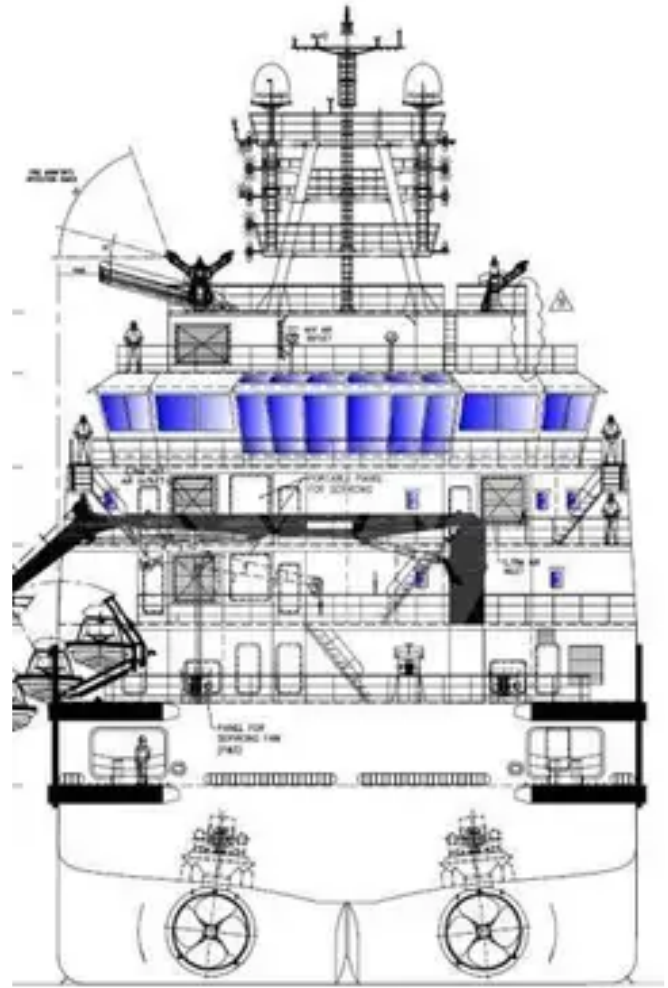

id 5682

Kapal pasokan

[6 sasi kanggo LENGKAP // 80m / DP 2 Kapal Pasokan Platform kanggo Didol / #1084783](#)

ID kapal	5682
kategori	Kapal pasokan
Taun mbangun	2021
Gendéra	Liberia
Rega	\$7,500,000
Kapal ditambahake tanggal	2022-02-22
Ditambahake dening	GRS.OFFSHORE RENEWABLES

Bobot sing diukur

DWT	3
-----	---

Ukuran kapal

Length overall (LOA), m	79.96
ambane, m	6
Draf kapal, m	5.6

Informasi Tambahan

Self-propelled	
Dek	1

Kapal sing padha	Nuduhake kapal sing padha
Panyuwunan	Panjaluk tuku sing cocog
e-mail	Kirim E-mail

STERN VIEW