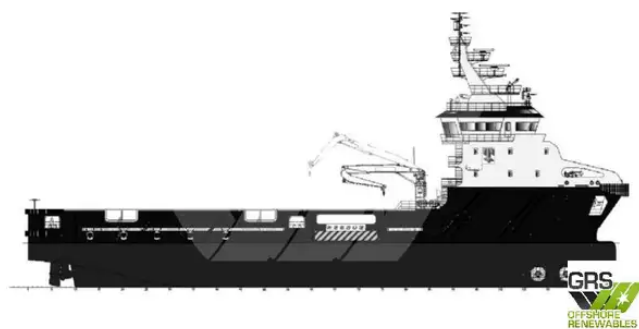

id 5683

Kapal pasokan

[6 sasi kanggo LENGKAP // 80m / DP 2 Kapal Pasokan Platform kanggo Didol / #1084782](#)

ID kapal	5683
kategori	<a href="#">Kapal pasokan</a>
Taun mbangun	2021
Gendéra	Liberia
Rega	\$7,500,000
Kapal ditambahake tanggal	2022-02-22
Ditambahake dening	<a href="#">GRS.OFFSHORE RENEWABLES</a>

Bobot sing diukur

DWT	3
-----	---

Ukuran kapal

Length overall (LOA), m	79.96
ambane, m	6
Draf kapal, m	5.6

Informasi Tambahan

Self-propelled	
Dek	1

Kapal sing padha	<a href="#">Nuduhake kapal sing padha</a>
Panyuwunan	<a href="#">Panjaluk toko sing cocog</a>
e-mail	<a href="#">Kirim E-mail</a>