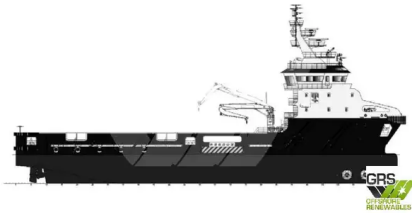

id 5683

Kapal pasokan

[6 sasi kanggo LENGKAP // 80m / DP 2 Kapal Pasokan Platform kanggo Didol / #1084782](#)

ID kapal	5683
kategori	<a href="#">Kapal pasokan</a>
Taun mbangun	2021
Gendéra	Liberia
Rega	\$7,500,000
Kapal ditambahake tanggal	2022-02-22
Ditambahake dening	<a href="#">GRS.OFFSHORE RENEWABLES</a>

Bobot sing diukur

DWT	3
-----	---

Ukuran kapal

Length overall (LOA), m	79.96
ambane, m	6
Draf kapal, m	5.6

Informasi Tambahan

Self-propelled	
Dek	1

Kapal sing padha	<a href="#">Nuduhake kapal sing padha</a>
Panyuwunan	<a href="#">Panjaluk toko sing cocog</a>
e-mail	<a href="#">Kirim E-mail</a>