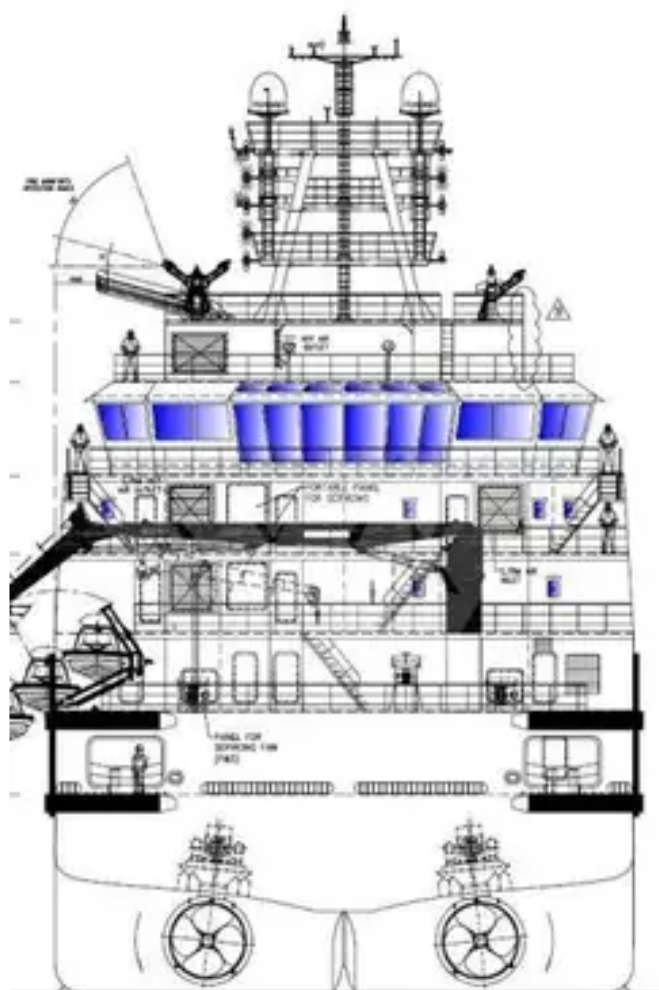

id 5683

Kapal pasokan

[6 sasi kanggo LENGKAP // 80m / DP 2 Kapal Pasokan Platform kanggo Didol / #1084782](#)

ID kapal	5683
kategori	<a href="#">Kapal pasokan</a>
Taun mbangun	2021
Gendéra	Liberia
Rega	\$7,500,000
Kapal ditambahake tanggal	2022-02-22
Ditambahake dening	<a href="#">GRS.OFFSHORE RENEWABLES</a>

Bobot sing diukur

DWT	3
-----	---

Ukuran kapal

Length overall (LOA), m	79.96
ambane, m	6
Draf kapal, m	5.6

Informasi Tambahan

Self-propelled	
Dek	1

Kapal sing padha	<a href="#">Nuduhake kapal sing padha</a>
Panyuwunan	<a href="#">Panjaluk toko sing cocog</a>
e-mail	<a href="#">Kirim E-mail</a>

STERN VIEW