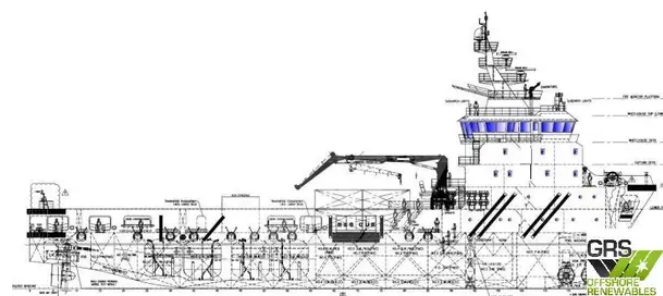

id 5683

Kapal pasokan

[6 sasi kanggo LENGKAP // 80m / DP 2 Kapal Pasokan Platform kanggo Didol / #1084782](#)

ID kapal	5683
kategori	<a href="#">Kapal pasokan</a>
Taun mbangun	2021
Gendéra	Liberia
Rega	\$7,500,000
Kapal ditambahake tanggal	2022-02-22
Ditambahake dening	<a href="#">GRS.OFFSHORE RENEWABLES</a>

Bobot sing diukur

DWT	3
-----	---

Ukuran kapal

Length overall (LOA), m	79.96
ambane, m	6
Draf kapal, m	5.6

Informasi Tambahan

Self-propelled	
Dek	1

Kapal sing padha	<a href="#">Nuduhake kapal sing padha</a>
Panyuwunan	<a href="#">Panjaluk toko sing cocog</a>
e-mail	<a href="#">Kirim E-mail</a>