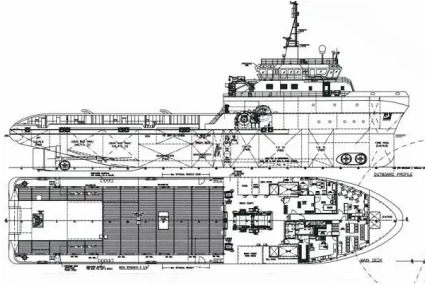

id 5738

Kapal pasokan

[AHTS DP2 100 TBP - Mbutuhake Pembaruan Kelas / Docking Kering](#)

ID kapal	5738
kategori	Kapal pasokan
Taun mbangun	2011
Kapal ditambahake tanggal	2022-03-19
Ditambahake dening	Fairways Marine Brokerage

Ukuran kapal

Length overall (LOA), m	67.4
-------------------------	------

Informasi Tambahan

Self-propelled	
----------------	--

Kapal sing padha	Nuduhake kapal sing padha
Panyuwunan	Panjaluk tuku sing cocog
e-mail	Kirimi E-mail