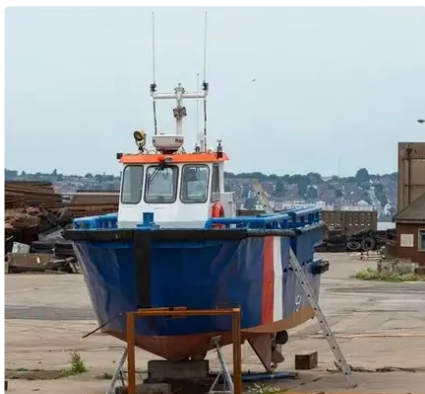

id 5748

Towboat

[10M TRANSPORTABLE WORKBOAT FOR SALE](#)

ID kapal	5748
kategori	Towboat
Kapal ditambahake tanggal	2022-03-16
Ditambahake dening	SC Chambers & Co Limited

Ukuran kapal

Length overall (LOA), m 10