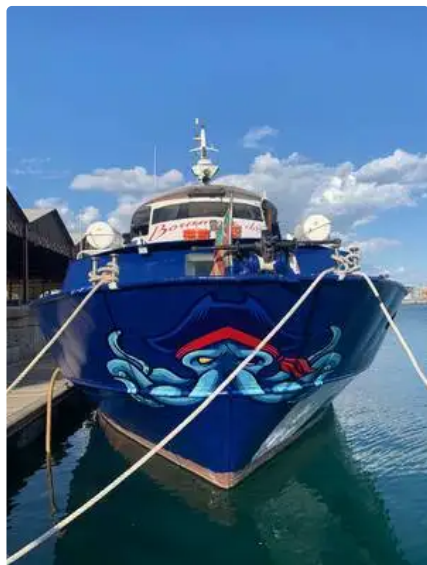

id 5842

## Kapal feri

[1997 Custom Dibangun Kapal Penumpang](#)

ID kapal	5842
kategori	<a href="#">Kapal feri</a>
Taun mbangun	1997
Rega	€130,000
Kapal ditambahake tanggal	2022-04-09
Ditambahake dening	<a href="#">NYB Barcelona</a>

## Ukuran kapal

Length overall (LOA), m 83