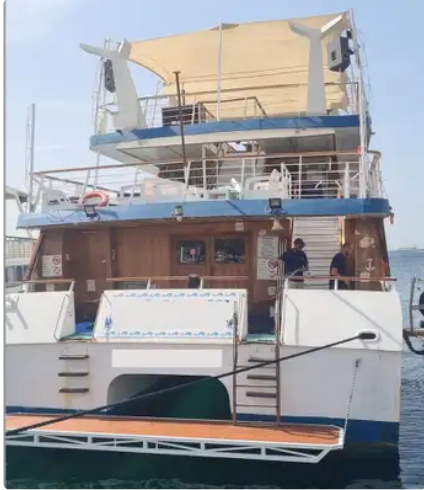

id 5863

## Katamaran

[36m Passenger Cruise Catamaran](#)

ID kapal	5863
kategori	<a href="#">Katamaran</a>
Taun mbangun	1994
Rega	\$600,000
Kapal ditambahake tanggal	2022-04-17
Ditambahake dening	<a href="#">SeaBoats</a>

## Ukuran kapal

Length overall (LOA), m	36
Draf kapal, m	2.5