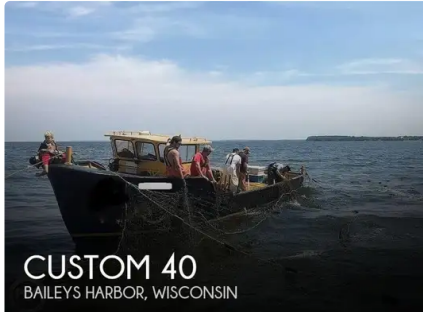

id 5876
seiner[1950 Adat 40](#)

ID kapal	5876
kategori	seiner
Taun mbangun	1950
Rega	\$72,300
Kapal ditambahake tanggal	2022-04-23
Ditambahake dening	POP Yachts

Ukuran kapal

Length overall (LOA), m	40
Draf kapal, m	4