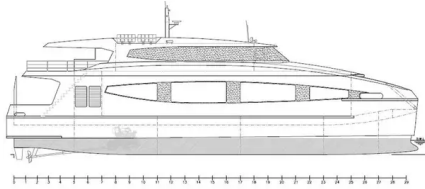

id 6290

Kapal RoPax

[NEW BANGUNAN - 35m Coastal Ropax Ferry](#)

ID kapal	6290
kategori	<a href="#">Kapal RoPax</a>
Kapal ditambahake tanggal	2022-08-26
Ditambahake dening	<a href="#">SeaBoats</a>

Bobot sing diukur

DWT	100
-----	-----

Ukuran kapal

Length overall (LOA), m	35.7
ambane, m	3.3
Draf kapal, m	2

Informasi Tambahan

Mesin Utama	2x Cummins KTA38 M2, 1007kw @ 1900rpm
Self-propelled	
Penumpang	127

Kapal sing padha	<a href="#">Nuduhake kapal sing padha</a>
Panyuwunan	<a href="#">Panjaluk tuku sing cocog</a>
e-mail	<a href="#">Kirim E-mail</a>