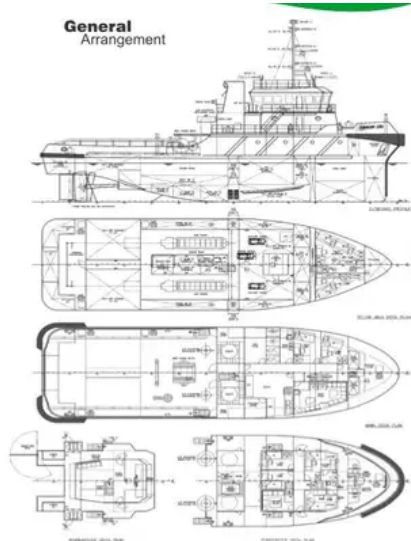

id 6325

## Towboat

[36m 4000BHP Towing Tug](#)

ID kapal	6325
kategori	<a href="#">Towboat</a>
kelas	BV
Taun mbangun	2007
Gendéra	Malaysia
Kapal ditambahake tanggal	2022-09-13
Ditambahake dening	<a href="#">SeaBoats</a>

## Bobot sing diukur

DWT	379
GRT	495
NRT	148

## Ukuran kapal

Length overall (LOA), m	36
Draf kapal, m	4.5