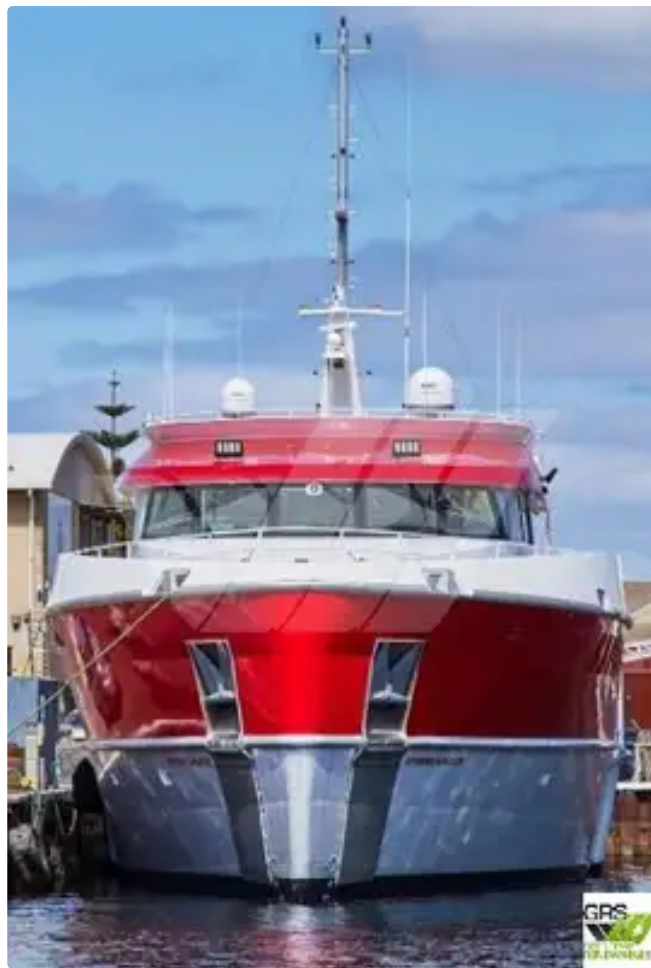

id 6420

Kapal survey

[34m Survey Vessel for Sale / # 1121276](#)

ID kapal	6420
kategori	Kapal survey
Taun mbangun	2021
Gendéra	Austria
Rega	\$10,000,000
Kapal ditambahake tanggal	2022-10-14
Ditambahake dening	GRS.OFFSHORE RENEWABLES

Ukuran kapal

Length overall (LOA), m	33.86
ambane, m	6
Draf kapal, m	2.74

Informasi Tambahan

Self-propelled	
Dek	1
Kapal sing padha	Nuduhake kapal sing padha
Panyuwunan	Panjaluk buku sing cocog
e-mail	Kirim E-mail