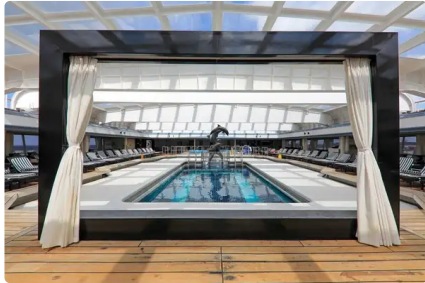

id 6457

kapal pesiar

[718' Kapal Pesiar](#)

ID kapal	6457
kategori	kapal pesiar
Taun mbangun	1993
Rega	\$49,000,000
Kapal ditambahake tanggal	2022-10-21
Ditambahake dening	Lager Yacht Brokerage

Bobot sing diukur