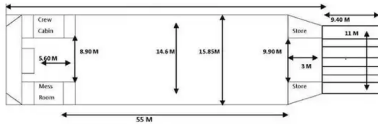

id 6485

Kapal kontainer

[70,52m Full Container Landing Craft Tank](#)

ID kapal	6485
kategori	Kapal kontainer
kelas	IACS
Taun mbangun	2015
Gendéra	Indonesia
Rega	\$2,400,000
Kapal ditambahake tanggal	2022-10-28
Ditambahake dening	SeaBoats

Bobot sing diukur

DWT	2000
GRT	961
NRT	289

Ukuran kapal

Length overall (LOA), m	70.52
Draf kapal, m	2.7

Informasi Tambahan

Mesin Utama	Yanmar 6 AYM-WET 829HP
Self-propelled	
Teu	76

Kapal sing padha	Nuduhake kapal sing padha
Panyuwunan	Panjaluk tuku sing cocog
e-mail	Kirim E-mail