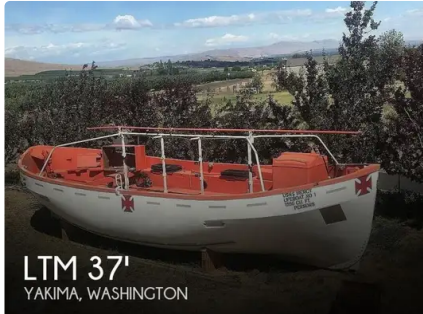

id 6636

lifeboat

[1986 LTM LANE MOTOR LAUNCH LIFEBOAT](#)

ID kapal	6636
kategori	lifeboat
Taun mbangun	1986
Rega	\$13,250
Kapal ditambahake tanggal	2022-12-04
Ditambahake dening	POP Yachts

Ukuran kapal

Length overall (LOA), m 37